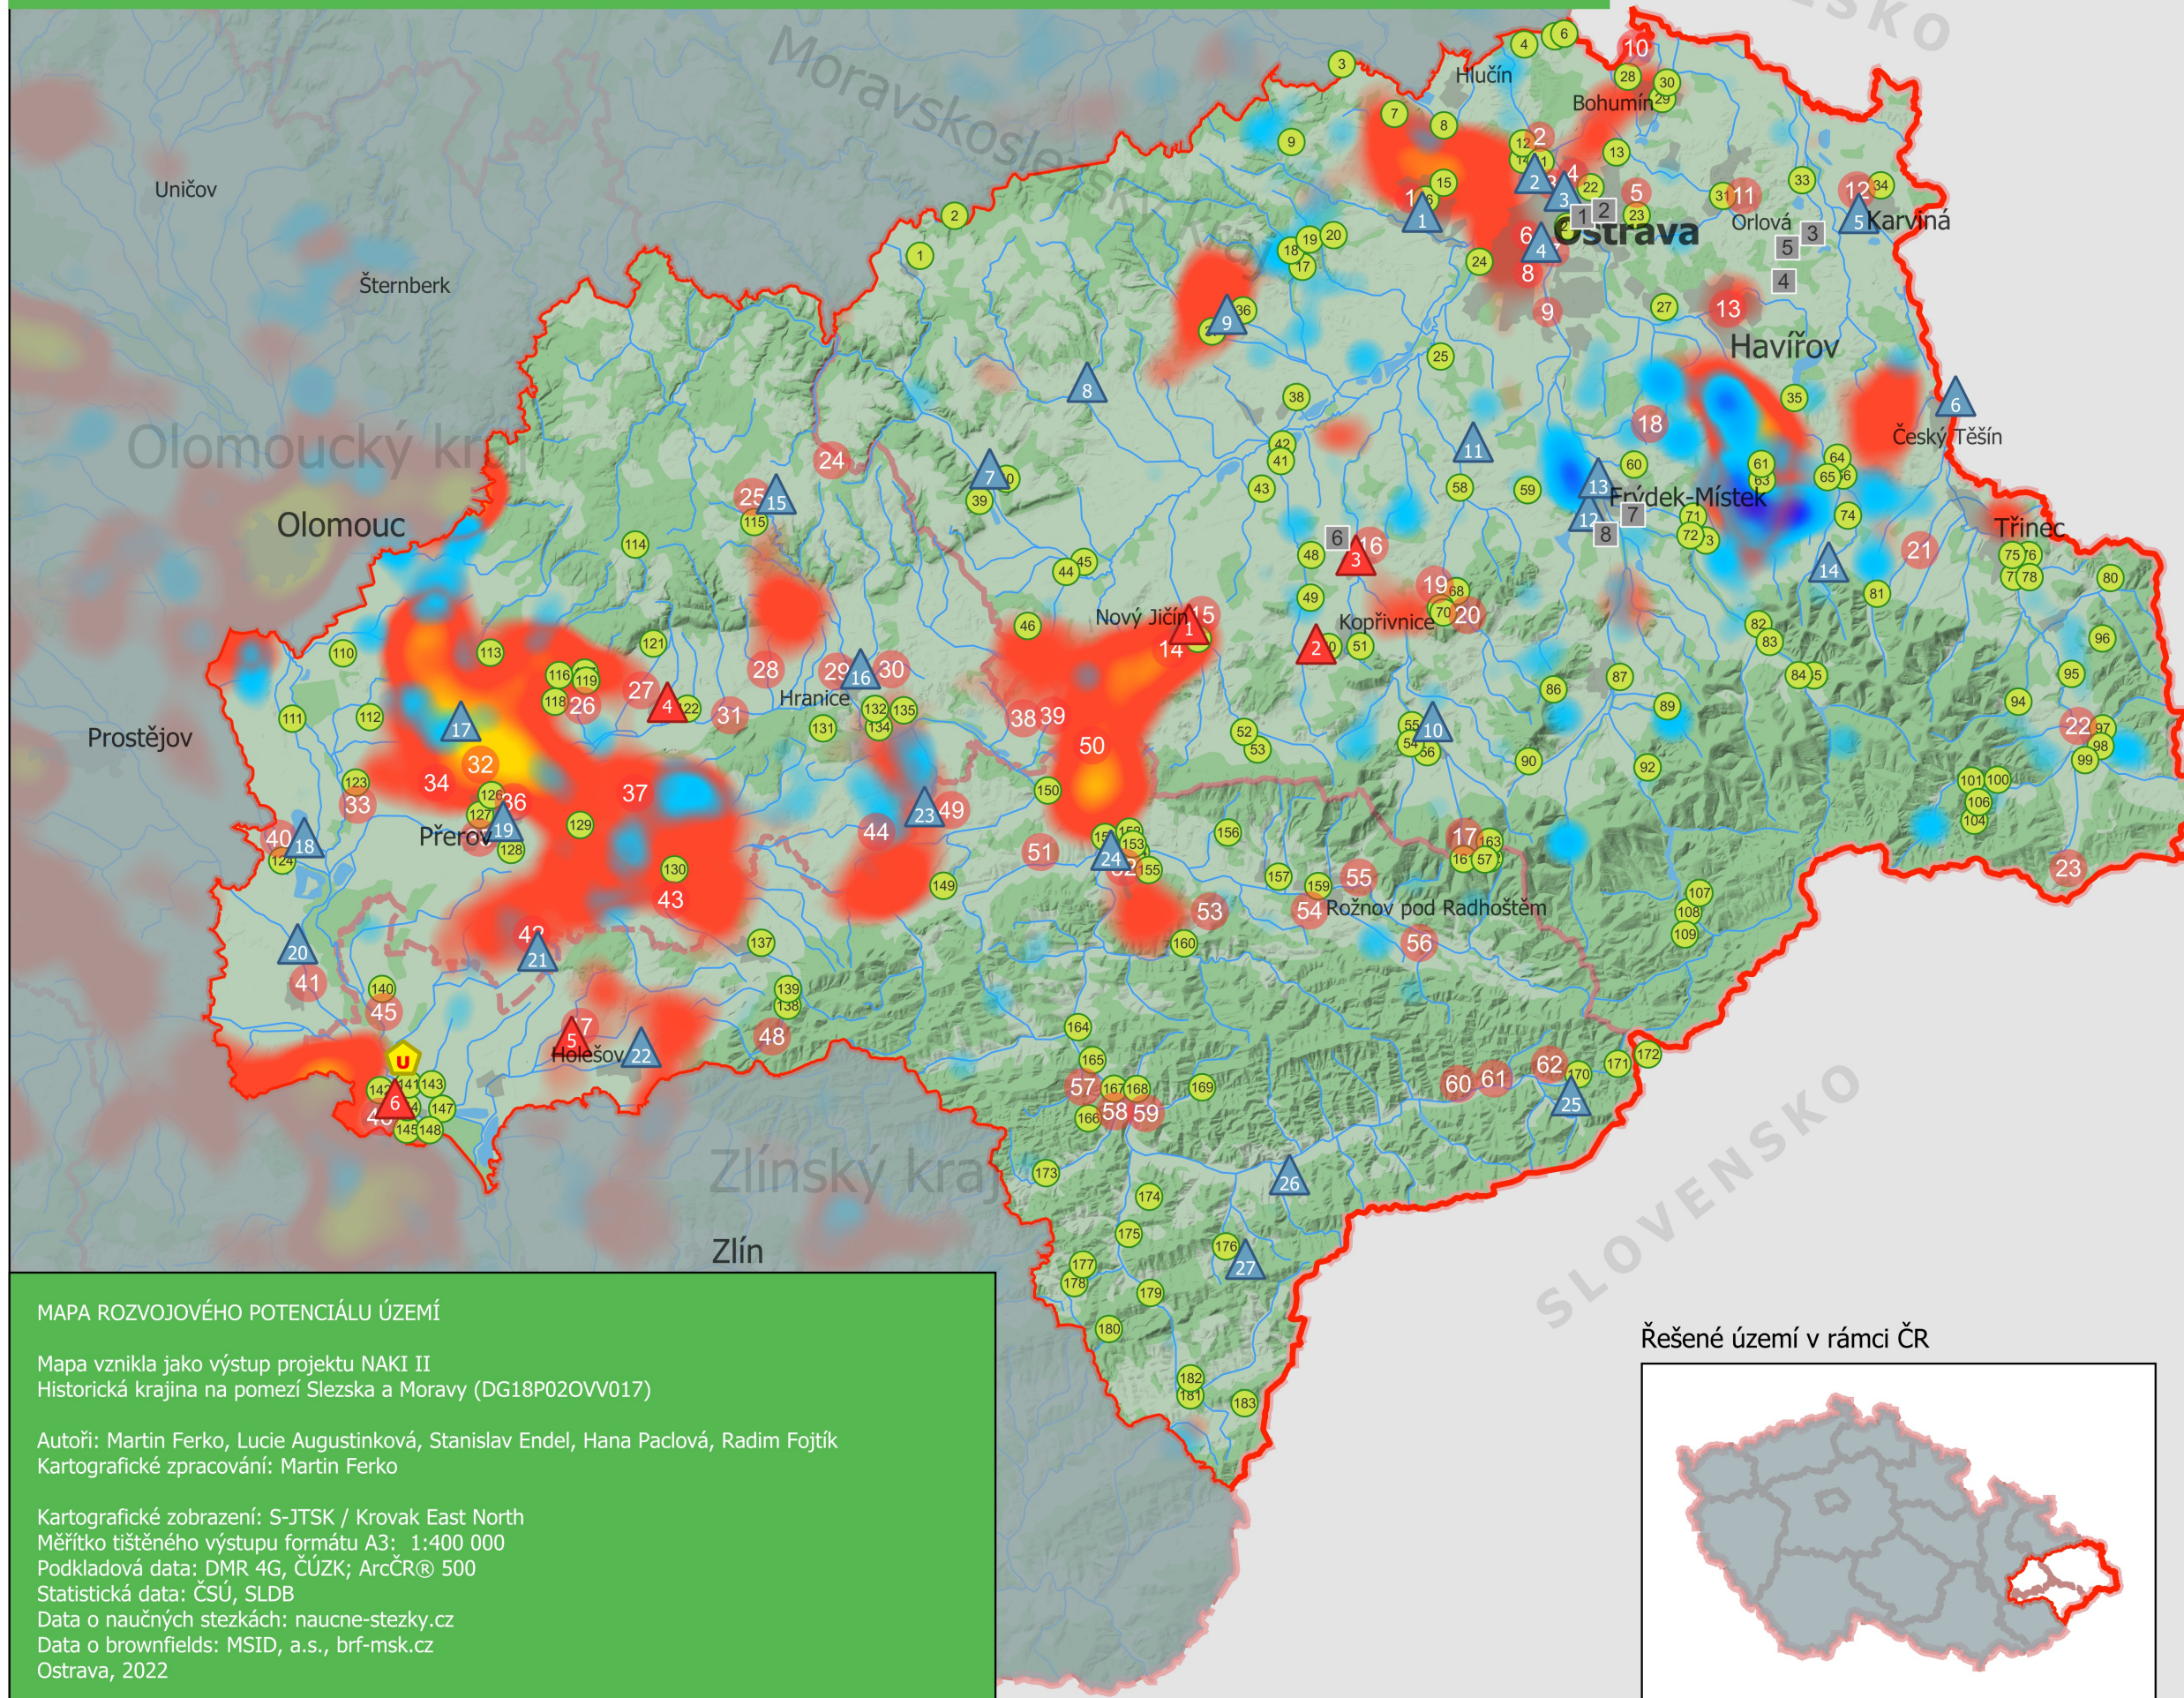

MAPA ROZVOJOVÉHO POTENCIÁLU ÚZEMÍ

Ukazatel rozvojových směrů

Limitující prvky rozvoje

- Památková rezervace
- Památková zóna
- Ochranné pásmo
- Naučná stezka
- Památka UNESCO
- Brownfield

Ostatní symboly

- Sídlo
- Hranice řešeného území
- Hranice kraje
- Státní hranice
- Vodní tok
- Vodní plocha

MAPA ROZVOJOVÉHO POTENCIÁLU ÚZEMÍ

Mapa vznikla jako výstup projektu NAKI II
Historická krajina na pomezí Slezska a Moravy (DG18P02OV017)

Autoři: Martin Ferko, Lucie Augustinková, Stanislav Endel, Hana Pačlová, Radim Fojtík
Kartografické zpracování: Martin Ferko

Řešené území v rámci ČR

Seznam číslovaných položek

▲ Památková rezervace

Okres Nový Jičín

- Nový Jičín
- Štramberk
- Příbor

Okres Přerov

- Lipník nad Bečvou - městská památková rezervace

Okres Kroměříž