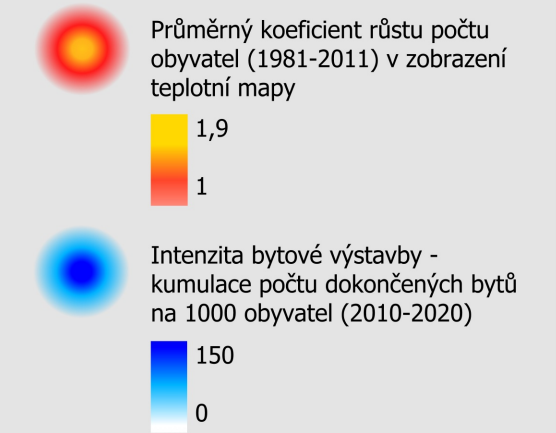

MAPA ROZVOJOVÉHO POTENCIÁLU ÚZEMÍ

Ukazatel rozvojových směrů

Limitující prvky rozvoje

- Památková rezervace
- Památková zóna
- Ochranné pásmo
- Naučná stezka
- Památka UNESCO
- Brownfield

Ostatní symboly

- Sídlo
- Hranice řešeného území
- Hranice kraje
- Státní hranice
- Vodní tok
- Vodní plocha